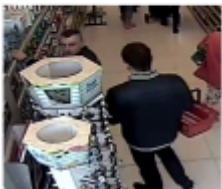

KRP VI – BIAŁOŁĘKA, PRAGA PÓŁNOC, TARGÓWEK

<http://pragapn.policja.waw.pl/r6/aktualnosc/79447,Rozpoznajesz-ich.html>
2018-11-16, 17:18

Strona znajduje się w archiwum.

ROZPOZNAJESZ ICH?

Policjanci z Wydziału Kryminalnego na Targówku prowadzą czynności w sprawie kradzieży końcówek do szczoteczek elektrycznych w sklepie "Rossman" przy ul. Malborskiej w Warszawie. Kamery monitoringu zarejestrowały wizerunek mężczyzn, którzy mogą mieć bezpośredni związek z tym przestępstwem. Jeśli rozpoznajesz ich lub masz jakiegokolwiek informacje odnośnie tego zdarzenia zadzwoń. Gwarantujemy anonimowość.

Z ustaleń policjantów wynika, że bezpośredni związek z kradzieżą końcówek do szczoteczek elektrycznych w sklepie "Rssman" przy ul. Malborskiej w Warszawie, może mieć dwóch mężczyzn w wieku około 30 lat, których wizerunek został zarejestrowany przez kamery monitoringu.

Osoby, które mogą mieć jakiegokolwiek informacje na temat tożsamości opisanych mężczyzn lub znać miejsca ich obecnego pobytu, proszone są o kontakt osobisty lub telefoniczny z policjantem prowadzącym tę sprawę, w siedzibie jednostki przy ulicy Chodeckiej 3/5 w Warszawie lub pod numerem telefonu 22 603 81 71, powołując się na numer sprawy KPD-II-3384/18.

Informacje można przekazać w formie elektronicznej pisząc na adres: oficer.prasowy.krp6@ksp.policja.gov.pl.

Gwarantujemy anonimowość.

AH