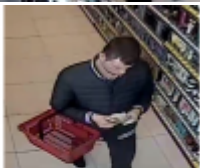

KRP VI – BIAŁOŁĘKA, PRAGA PÓŁNOC, TARGÓWEK

<http://pragapn.policja.waw.pl/r6/aktualnosc/79447,Rozpoznajesz-ich.html>
2018-11-16, 17:18

Strona znajduje się w archiwum.

ROZPOZNAJESZ ICH?

Policjanci z Wydziału Kryminalnego na Targówku prowadzą czynności w sprawie kradzieży końcówek do szczoteczek elektrycznych w sklepie "Rossman" przy ul. Malborskiej w Warszawie. Kamery monitoringu zarejestrowały wizerunek mężczyzn, którzy mogą mieć bezpośredni związek z tym przestępstwem. Jeśli rozpoznajesz ich lub masz jakiegokolwiek informacje odnośnie tego zdarzenia zadzwoń. Gwarantujemy anonimowość.

Z ustaleń policjantów wynika, że bezpośredni związek z kradzieżą końcówek do szczoteczek elektrycznych w sklepie "Rssman" przy ul. Malborskiej w Warszawie, może mieć dwóch mężczyzn w wieku około 30 lat, których wizerunek został zarejestrowany przez kamery monitoringu.

Osoby, które mogą mieć jakiegokolwiek informacje na temat tożsamości opisanych mężczyzn lub znać miejsca ich obecnego pobytu, proszone są o kontakt osobisty lub telefoniczny z policjantem prowadzącym tę sprawę, w siedzibie jednostki przy ulicy Chodeckiej 3/5 w Warszawie lub pod numerem telefonu 22 603 81 71, powołując się na numer sprawy KPD-II-3384/18.

Informacje można przekazać w formie elektronicznej pisząc na adres: oficer.prasowy.krp6@ksp.policja.gov.pl.

Gwarantujemy anonimowość.

AH